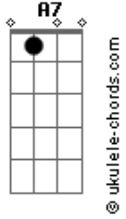

Mestre Apolo da Caratateua - Fiz em Belém a Morada

tom:

Intro: D A7 D

D A7 D
 Fiz em Belém a morada, tenho em Belém grande apego
 D A7 D
 Caratateua amada, minha ilha um sossego
 D A7 D
 Itaitéua boiada, grande amor meu chamego
 D A7 D
 Itaitéua boiada, grande amor meu chamego

Acordes

[Solo] D A7 D

D A7 D
 Pra ser feliz nessa terra, carece dinheiro não
 D A7 D
 Brinca nesse boi que berra, lavar e cuidar do chão
 D A7 D
 E longe de toda guerra, plantar e colher o grão
 D A7 D
 E longe de toda guerra, plantar e colher o grão