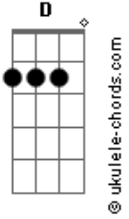

Mestre Apolo da Caratateua - Fiz em Belém a Morada

tom:

Intro: D A7 D

D A7 D
 Fiz em Belém a morada, tenho em Belém grande apego
 D A7 D
 Caratateua amada, minha ilha um sossego
 D A7 D
 Itaitéua boiada, grande amor meu chamego
 D A7 D
 Itaitéua boiada, grande amor meu chamego

Acordes

[Solo] D A7 D

D A7 D
 Pra ser feliz nessa terra, carece dinheiro não
 D A7 D
 Brinca nesse boi que berra, lavar e cuidar do chão
 D A7 D
 E longe de toda guerra, plantar e colher o grão
 D A7 D
 E longe de toda guerra, plantar e colher o grão