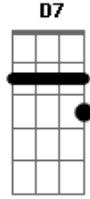

© ukulele-chords.com