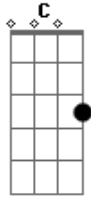

© ukulele-chords.com