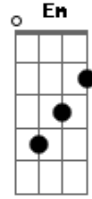

© ukulele-chords.com