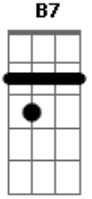

© ukulele-chords.com