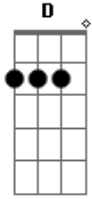

© ukulele-chords.com