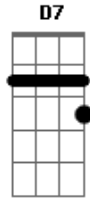

© ukulele-chords.com