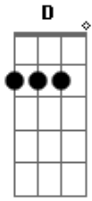

© ukulele-chords.com