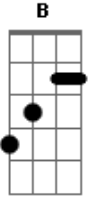

© ukulele-chords.com