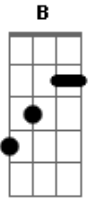

© ukulele-chords.com