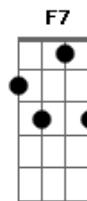

© ukulele-chords.com