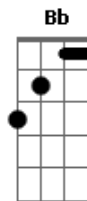

© ukulele-chords.com