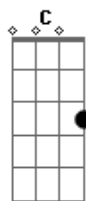

© ukulele-chords.com