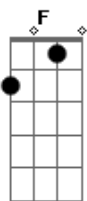

Messias Paraguai - Luzes de Amor

tom:

Intro: F Gm C F

F
Brilha em meu
Luzes de amor
F
Toda minha solidão
Gm
Se transformou

Dm
A tristeza que eu sentia
Am
Também se foi
Bb
Me trazendo alegrias
C
Você chegou

Gm
Não sofro mais
F
Sabes por que
Gm
Encontrei paz
F F7
Tenho você

Bb
Toda ternura
C
Que eu procurei
Bb
Só ao seu lado
C A7
Eu encontrei
Dm
Fique comigo
Am
Até o fim
Gm C
Quero ter sempre
F D7
Você aqui
Gm C
Quero ter sempre
Você aqui
[Final]
Gm C
Quero ter sempre
Bb Bbm F
Você aqui

Acordes