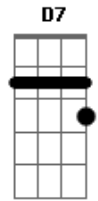

© ukulele-chords.com