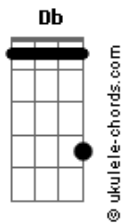

Messiane Araújo - Por que dúvidas

tom:

Intro: Ab Db Eb Ab

Ab Db
Tenho chorado tanto, parece que não me
Fm Eb Db
Ouves, clamo a noite inteira o seu nome
Ab Db
As lutas estão difíceis, a provação parece não
Fm Eb
Ter fim, chego até a pensar que esqueceu de
Db
Mim, mas Deus te diz assim
Ab Db
Confiar é não parar e não olhar pra trás, ter
Fm
Bom ânimo perante as situações, em tudo dai
Eb Db
Graças, Deus é contigo
Ab Db
Tua casa sobre a rocha edificada está, teus
Fm Eb
Pés da lama suja ele já tirou, continue? Está
Db
Quase lá
Bbm C Eb
Nas suas lutas Ele não está só na plateia

[Refrão]

Fm Db Ab Eb
Porque duvidas se Ele sempre esteve aqui
Fm Db Ab Eb
Porque duvidas se Ele é quem sempre foi por ti
Fm Db Ab Eb
Aquela cruz carregada, foi o preço a se pagar
Fm Db Ab Eb
Persista, continue, não é hora de parar
Fm Db Ab Eb
Porque duvidas se Ele sempre esteve aqui
Fm Db Ab Eb
Porque duvidas se Ele é quem sempre foi por ti
Fm Db Ab Eb
Aquela cruz carregada, foi o preço a se pagar
Bbm C Db Eb Ab Eb

Acordes

Persista e lá na glória o verá

[Solo Guitarra] Fm Db Ab Eb
Fm Db Ab Eb

Ab Db
Confiar é não parar e não olhar pra trás, ter
Fm
Bom ânimo perante as situações, em tudo dai
Eb Db
Graças, Deus é contigo
Ab Db
Tua casa sobre a rocha edificará está, teus
Fm Eb
Pés da lama suja ele já tirou, continue? Está
Db
Quase lá
Bbm C Eb
Nas suas lutas Ele não está só na plateia