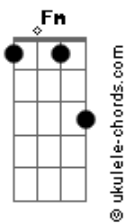

Messiane Araújo - Por que dúvidas

tom:

Intro: Ab Db Eb Ab

Ab Db
Tenho chorado tanto, parece que não me
Fm Eb Db
Ouves, clamo a noite inteira o seu nome
Ab Db
As lutas estão difíceis, a provação parece não
Fm Eb
Ter fim, chego até a pensar que esqueceu de
Db
Mim, mas Deus te diz assim
Ab Db
Confiar é não parar e não olhar pra trás, ter
Fm
Bom ânimo perante as situações, em tudo dai
Eb Db
Graças, Deus é contigo
Ab Db
Tua casa sobre a rocha edificada está, teus
Fm Eb
Pés da lama suja ele já tirou, continue? Está
Db
Quase lá
Bbm C Eb
Nas suas lutas Ele não está só na plateia

[Refrão]

Fm Db Ab Eb
Porque duvidas se Ele sempre esteve aqui
Fm Db Ab Eb
Porque duvidas se Ele é quem sempre foi por ti
Fm Db Ab Eb
Aquela cruz carregada, foi o preço a se pagar
Fm Db Ab Eb
Persista, continue, não é hora de parar
Fm Db Ab Eb
Porque duvidas se Ele sempre esteve aqui
Fm Db Ab Eb
Porque duvidas se Ele é quem sempre foi por ti
Fm Db Ab Eb
Aquela cruz carregada, foi o preço a se pagar
Bbm C Db Eb Ab Eb

Acordes

Persista e lá na glória o verá

[Solo Guitarra] Fm Db Ab Eb
Fm Db Ab Eb

Ab Db
Confiar é não parar e não olhar pra trás, ter
Fm
Bom ânimo perante as situações, em tudo dai
Eb Db
Graças, Deus é contigo
Ab Db
Tua casa sobre a rocha edificará está, teus
Fm Eb
Pés da lama suja ele já tirou, continue? Está
Db
Quase lá
Bbm C Eb
Nas suas lutas Ele não está só na plateia