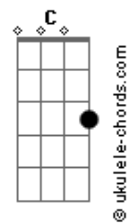

Messiane Araújo - Por que dúvidas

tom:

Intro: Ab Db Eb Ab

Ab Db
Tenho chorado tanto, parece que não me
Fm Eb Db
Ouves, clamo a noite inteira o seu nome
Ab Db
As lutas estão difíceis, a provação parece não
Fm Eb
Ter fim, chego até a pensar que esqueceu de
Db
Mim, mas Deus te diz assim
Ab Db
Confiar é não parar e não olhar pra trás, ter
Fm
Bom ânimo perante as situações, em tudo dai
Eb Db
Graças, Deus é contigo
Ab Db
Tua casa sobre a rocha edificada está, teus
Fm Eb
Pés da lama suja ele já tirou, continue? Está
Db
Quase lá
Bbm C Eb
Nas suas lutas Ele não está só na plateia

[Refrão]

Fm Db Ab Eb
Porque duvidas se Ele sempre esteve aqui
Fm Db Ab Eb
Porque duvidas se Ele é quem sempre foi por ti
Fm Db Ab Eb
Aquela cruz carregada, foi o preço a se pagar
Fm Db Ab Eb
Persista, continue, não é hora de parar
Fm Db Ab Eb
Porque duvidas se Ele sempre esteve aqui
Fm Db Ab Eb
Porque duvidas se Ele é quem sempre foi por ti
Fm Db Ab Eb
Aquela cruz carregada, foi o preço a se pagar
Bbm C Db Eb Ab Eb

Acordes

Persista e lá na glória o verá

[Solo Guitarra] Fm Db Ab Eb
Fm Db Ab Eb

Ab Db
Confiar é não parar e não olhar pra trás, ter
Fm
Bom ânimo perante as situações, em tudo dai
Eb Db
Graças, Deus é contigo
Ab Db
Tua casa sobre a rocha edificará está, teus
Fm Eb
Pés da lama suja ele já tirou, continue? Está
Db
Quase lá
Bbm C Eb
Nas suas lutas Ele não está só na plateia