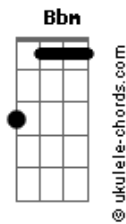

Messiane Araújo - Por que dúvidas

tom:

Intro: Ab Db Eb Ab

Ab Db
Tenho chorado tanto, parece que não me
Fm Eb Db
Ouves, clamo a noite inteira o seu nome
Ab Db
As lutas estão difíceis, a provação parece não
Fm Eb
Ter fim, chego até a pensar que esqueceu de
Db
Mim, mas Deus te diz assim
Ab Db
Confiar é não parar e não olhar pra trás, ter
Fm
Bom ânimo perante as situações, em tudo dai
Eb Db
Graças, Deus é contigo
Ab Db
Tua casa sobre a rocha edificada está, teus
Fm Eb
Pés da lama suja ele já tirou, continue? Está
Db
Quase lá
Bbm C Eb
Nas suas lutas Ele não está só na plateia

[Refrão]

Fm Db Ab Eb
Porque duvidas se Ele sempre esteve aqui
Fm Db Ab Eb
Porque duvidas se Ele é quem sempre foi por ti
Fm Db Ab Eb
Aquela cruz carregada, foi o preço a se pagar
Fm Db Ab Eb
Persista, continue, não é hora de parar
Fm Db Ab Eb
Porque duvidas se Ele sempre esteve aqui
Fm Db Ab Eb
Porque duvidas se Ele é quem sempre foi por ti
Fm Db Ab Eb
Aquela cruz carregada, foi o preço a se pagar
Bbm C Db Eb Ab Eb

Acordes

Persista e lá na glória o verá

[Solo Guitarra] Fm Db Ab Eb
Fm Db Ab Eb

Ab Db
Confiar é não parar e não olhar pra trás, ter
Fm
Bom ânimo perante as situações, em tudo dai
Eb Db
Graças, Deus é contigo
Ab Db
Tua casa sobre a rocha edificará está, teus
Fm Eb
Pés da lama suja ele já tirou, continue? Está
Db
Quase lá
Bbm C Eb
Nas suas lutas Ele não está só na plateia