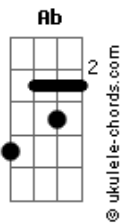

Messiane Araújo - Por que dúvidas

tom:

Intro: Ab Db Eb Ab

Ab Db
Tenho chorado tanto, parece que não me
Fm Eb Db
Ouves, clamo a noite inteira o seu nome
Ab Db
As lutas estão difíceis, a provação parece não
Fm Eb
Ter fim, chego até a pensar que esqueceu de
Db
Mim, mas Deus te diz assim
Ab Db
Confiar é não parar e não olhar pra trás, ter
Fm
Bom ânimo perante as situações, em tudo dai
Eb Db
Graças, Deus é contigo
Ab Db
Tua casa sobre a rocha edificada está, teus
Fm Eb
Pés da lama suja ele já tirou, continue? Está
Db
Quase lá
Bbm C Eb
Nas suas lutas Ele não está só na plateia

[Refrão]

Fm Db Ab Eb
Porque duvidas se Ele sempre esteve aqui
Fm Db Ab Eb
Porque duvidas se Ele é quem sempre foi por ti
Fm Db Ab Eb
Aquela cruz carregada, foi o preço a se pagar
Fm Db Ab Eb
Persista, continue, não é hora de parar
Fm Db Ab Eb
Porque duvidas se Ele sempre esteve aqui
Fm Db Ab Eb
Porque duvidas se Ele é quem sempre foi por ti
Fm Db Ab Eb
Aquela cruz carregada, foi o preço a se pagar
Bbm C Db Eb Ab Eb

Acordes

Persista e lá na glória o verá

[Solo Guitarra] Fm Db Ab Eb
Fm Db Ab Eb

Ab Db
Confiar é não parar e não olhar pra trás, ter
Fm
Bom ânimo perante as situações, em tudo dai
Eb Db
Graças, Deus é contigo
Ab Db
Tua casa sobre a rocha edificará está, teus
Fm Eb
Pés da lama suja ele já tirou, continue? Está
Db
Quase lá
Bbm C Eb
Nas suas lutas Ele não está só na plateia