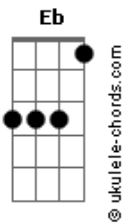

Messiane Araújo - Por que dúvidas

tom:

Intro: Ab Db Eb Ab

Ab Db
Tenho chorado tanto, parece que não me
Fm Eb Db
Ouves, clamo a noite inteira o seu nome
Ab Db
As lutas estão difíceis, a provação parece não
Fm Eb
Ter fim, chego até a pensar que esqueceu de
Db
Mim, mas Deus te diz assim
Ab Db
Confiar é não parar e não olhar pra trás, ter
Fm
Bom ânimo perante as situações, em tudo dai
Eb Db
Graças, Deus é contigo
Ab Db
Tua casa sobre a rocha edificada está, teus
Fm Eb
Pés da lama suja ele já tirou, continue? Está
Db
Quase lá
Bbm C Eb
Nas suas lutas Ele não está só na plateia

[Refrão]

Fm Db Ab Eb
Porque duvidas se Ele sempre esteve aqui
Fm Db Ab Eb
Porque duvidas se Ele é quem sempre foi por ti
Fm Db Ab Eb
Aquela cruz carregada, foi o preço a se pagar
Fm Db Ab Eb
Persista, continue, não é hora de parar
Fm Db Ab Eb
Porque duvidas se Ele sempre esteve aqui
Fm Db Ab Eb
Porque duvidas se Ele é quem sempre foi por ti
Fm Db Ab Eb
Aquela cruz carregada, foi o preço a se pagar
Bbm C Db Eb Ab Eb

Acordes

Persista e lá na glória o verá

[Solo Guitarra] Fm Db Ab Eb
Fm Db Ab Eb

Ab Db
Confiar é não parar e não olhar pra trás, ter
Fm
Bom ânimo perante as situações, em tudo dai
Eb Db
Graças, Deus é contigo
Ab Db
Tua casa sobre a rocha edificará está, teus
Fm Eb
Pés da lama suja ele já tirou, continue? Está
Db
Quase lá
Bbm C Eb
Nas suas lutas Ele não está só na plateia

[Refrão]

Fm Db Ab Eb
Porque duvidas se Ele sempre esteve aqui
Fm Db Ab Eb
Porque duvidas se Ele é quem sempre foi por ti
Fm Db Ab Eb
Aquela cruz carregada, foi o preço a se pagar
Fm Db Ab Eb
Persista, continue, não é hora de parar
Fm Db Ab Eb
Porque duvidas se Ele sempre esteve aqui
Fm Db Ab Eb
Porque duvidas se Ele é quem sempre foi por ti
Fm Db Ab Eb
Aquela cruz carregada, foi o preço a se pagar
Bbm C Db Eb Ab Eb
Persista e lá na glória o verá
Bbm C Db Eb Ab Eb
Persista e lá na glória o verá