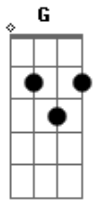

Mesa de Bar - Pegada Que Desgrama

Tom: G

Um beijo gostoso que prende seu jeito na cama me rende
Um olhar safado que chama e uma pegada que desgrama
Me diz, como é que não te ama?

Não quero mais
Tô vendo que a gente não tá dando certo
Fala demais
E ainda joga na cara que eu nunca presto

Até que eu tento não ser trouxa
Mas o problema é que cê tem, tem

Um beijo gostoso que prende seu jeito na cama me rende
Um olhar safado que chama e uma pegada que desgrama

Me diz, como é que não te ama?

Não quero mais
Tô vendo que a gente não tá dando certo
Fala demais

E ainda joga na cara que eu nunca presto

Até que eu tento não ser trouxa
Mas o problema é que cê tem, tem

Um beijo gostoso que prende seu jeito na cama me rende
Um olhar safado que chama e uma pegada que desgrama
Me diz, como é que não te ama?

Um beijo gostoso que prende Seu jeito na cama me rende
Um olhar safado que chama e uma pegada que desgrama
Me diz, como é que não te ama?

Acordes

© ukulele-chords.com