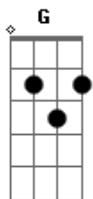

# Mesa de Bar - Dói Dói

Tom: G

Dói dói dói amar e não ser amado só nos maus bucado  
 Dói dói dói tá puxado pra mim assim tá ruim

( C G Dm F C G Dm F )

Dei um tiro errado no amor  
 Olha onde foi que eu vim parar

Desce mais um litro por favor

Eu vou fazer zuada nesse bar

Tô largado bebendo virado

Tô abandonado sofrendo por ela

E o som do meu carro ligado

Tocando no talo a moda daquela

Dói dói dói amar e não ser amado só nos maus bucado  
 Dói dói dói tá puxado pra mim assim tá ruim

## Acordes

© ukulele-chords.com

© ukulele-chords.com

© ukulele-chords.com

© ukulele-chords.com

Dói dói dói tá puxado pra mim assim tá ruim

( C G Dm F C G Dm F )

Dei um tiro errado no amor  
 Olha onde foi que eu vim parar