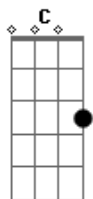

# Mesa de Bar - Dói Dói

Tom: G

Dói dói dói amar e não ser amado só nos maus bucado  
 Dói dói dói tá puxado pra mim assim tá ruim

( C G Dm F C G Dm F )

Dei um tiro errado no amor  
 Olha onde foi que eu vim parar

Desce mais um litro por favor

Eu vou fazer zuada nesse bar

Tô largado bebendo virado

Tô abandonado sofrendo por ela

E o som do meu carro ligado

Tocando no talo a moda daquela

Dói dói dói amar e não ser amado só nos maus bucado  
 Dói dói dói tá puxado pra mim assim tá ruim

## Acordes

© ukulele-chords.com

© ukulele-chords.com

© ukulele-chords.com

© ukulele-chords.com

Dói dói dói tá puxado pra mim assim tá ruim

( C G Dm F C G Dm F )

Dei um tiro errado no amor  
 Olha onde foi que eu vim parar