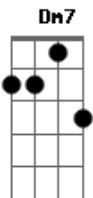

© ukulele-chords.com

© ukulele-chords.com