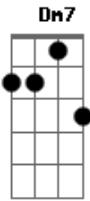

© ukulele-chords.com