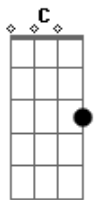

Merentiel - Volta Volta

tom:

Intro: Dbm7 C Bm7 E7
A7M A7M# Gbm7 B7

[Primeira Parte]

Dbm7 Bm7 E7
Eu tenho que te contar
A7M A7M# Gbm7 B7
Que você iluminou os meus dias
Dbm7 Bm7 E7
Eu tenho que demonstrar
A7M A7M# Gbm7 B7
Que com você tudo fica mais fácil

[Segunda Parte]

Dbm7 Bm7 E7
Eu não quero te perder
A7M A7M# Gbm7 B7
Meu pensamento só tem você
Dbm7 Bm7 E7
Seu sorriso me ilumina
A7M A7M# Gbm7 B7
Seus olhos me mostram a direção

[Refrão]

Dbm C#m7M Dbm7 Dbm6
Volta Volta Volta Volta
A7M
Meu amor
A7M# Gbm7 B7
Sem você,minha vida perde a cor
Dbm C#m7M Dbm7 Dbm6
Volta Volta Volta Volta
A7M
Meu amor
A7M# Gbm7 B7
Sem você,minha vida perde a cor

(Dbm7 C Bm7 E7)
(A7M A7M# Gbm7 B7)

[Primeira Parte]

Dbm7 Bm7 E7
Eu tinha traumas de amores passados
A7M A7M#
Mas com você eu tinha certeza

Acordes

© ukulele-chords.com

© ukulele-chords.com

© ukulele-chords.com

[Quarta Parte]

Dbm7 Bm7 E7
Eu queria que fosse você
A7M A7M# Gbm7 B7
Eu queria tanto que fosse você
Dbm7 Bm7 E7
Eu queria que fosse você
A7M A7M# Gbm7 B7
Mas você,não queria que fosse eu

Não queria

[Final] Dbm7 C Bm7 E7
A7M A7M# Gbm7 B7