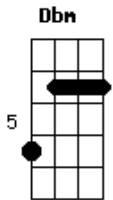

Merentiel - Volta Volta

tom:

Intro: Dbm7 C Bm7 E7
A7M A7M# Gbm7 B7

[Primeira Parte]

Dbm7 Bm7 E7
Eu tenho que te contar
A7M A7M# Gbm7 B7
Que você iluminou os meus dias
Dbm7 Bm7 E7
Eu tenho que demonstrar
A7M A7M# Gbm7 B7
Que com você tudo fica mais fácil

[Segunda Parte]

Dbm7 Bm7 E7
Eu não quero te perder
A7M A7M# Gbm7 B7
Meu pensamento só tem você
Dbm7 Bm7 E7
Seu sorriso me ilumina
A7M A7M# Gbm7 B7
Seus olhos me mostram a direção

[Refrão]

Dbm C#m7M Dbm7 Dbm6
Volta Volta Volta Volta
A7M
Meu amor
A7M# Gbm7 B7
Sem você,minha vida perde a cor
Dbm C#m7M Dbm7 Dbm6
Volta Volta Volta Volta
A7M
Meu amor
A7M# Gbm7 B7
Sem você,minha vida perde a cor

(Dbm7 C Bm7 E7)
(A7M A7M# Gbm7 B7)

[Primeira Parte]

Dbm7 Bm7 E7
Eu tinha traumas de amores passados
A7M A7M#
Mas com você eu tinha certeza

Acordes

© ukulele-chords.com

© ukulele-chords.com

© ukulele-chords.com

[Quarta Parte]

Dbm7 Bm7 E7
Eu queria que fosse você
A7M A7M# Gbm7 B7
Eu queria tanto que fosse você
Dbm7 Bm7 E7
Eu queria que fosse você
A7M A7M# Gbm7 B7
Mas você,não queria que fosse eu

Não queria

[Final] Dbm7 C Bm7 E7
A7M A7M# Gbm7 B7