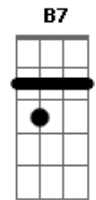

[Segunda Parte]

Dbm7 Bm7 E7
Eu não quero te perder
A7M A7M# Gbm7 B7
Meu pensamento só tem você
Dbm7 Bm7 E7
Seu sorriso me ilumina
A7M A7M# Gbm7 B7
Seus olhos me mostram a direção

[Refrão]

Dbm C#m7M Dbm7 Dbm6
Volta Volta Volta Volta
A7M
Meu amor
A7M# Gbm7 B7
Sem você,minha vida perde a cor
Dbm C#m7M Dbm7 Dbm6
Volta Volta Volta Volta
A7M
Meu amor
A7M# Gbm7 B7
Sem você,minha vida perde a cor

(Dbm7 C Bm7 E7)
(A7M A7M# Gbm7 B7)

[Primeira Parte]

Dbm7 Bm7 E7
Eu tinha traumas de amores passados
A7M A7M#
Mas com você eu tinha certeza

Acordes

© ukulele-chords.com

© ukulele-chords.com

© ukulele-chords.com

© ukulele-chords.com

© ukulele-chords.com

© ukulele-chords.com

© ukulele-chords.com

© ukulele-chords.com

© ukulele-chords.com

© ukulele-chords.com

A7M# Gbm7 B7
Que esse amor não ia acabar
Dbm7 Bm7 E7
Se você me visse,como eu te vejo
A7M A7M# Gbm7
Eu estaria bem melhor

[Quarta Parte]

Dbm7 Bm7 E7
Eu queria que fosse você
A7M A7M# Gbm7 B7
Eu queria tanto que fosse você
Dbm7 Bm7 E7
Eu queria que fosse você
A7M A7M# Gbm7 B7
Mas você,não queria que fosse eu

Não queria

[Final] Dbm7 C Bm7 E7
A7M A7M# Gbm7 B7