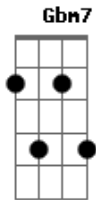

© ukulele-chords.com