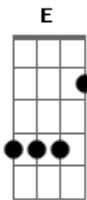

© ukulele-chords.com