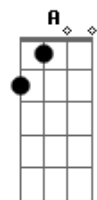

Merda - O Diabo Está Sempre Ao Meu Lado

Tom: A

A D E
Uhhhhhhh ououou

A E
Quando eu era criança
D
Eu não conseguia dormi
A E
Um dia no meio da noite
D
Olhei em baixo da cama
A E
Lá estava o diabo
D
Então ele me pergunto
A E
"Eu posso ser seu amigo?"

D
E eu respondi que sim

E D A
E hoje e sempre ele está ao meu lado
E
O diabo esta sempre ao meu lado
D A
O diabo esta sempre ao meu lado, Sim!!!

A D E
Uhhhhhhh ououou

E D A
E hoje e sempre ele está ao meu lado
E
O diabo esta sempre ao meu lado
D A
O diabo esta sempre ao meu lado, Sim!!!

Acordes

© ukulele-chords.com