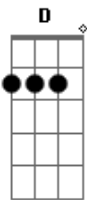

Merda - O Diabo Está Sempre Ao Meu Lado

Tom: A

A D E
Uhhhhhhh ououou

A E
Quando eu era criança
D
Eu não conseguia dormi
A E
Um dia no meio da noite
D
Olhei em baixo da cama
A E
Lá estava o diabo
D
Então ele me pergunto
A E
"Eu posso ser seu amigo?"

D
E eu respondi que sim

E D A
E hoje e sempre ele está ao meu lado
E
O diabo esta sempre ao meu lado
D A
O diabo esta sempre ao meu lado, Sim!!!

A D E
Uhhhhhhh ououou

E D A
E hoje e sempre ele está ao meu lado
E
O diabo esta sempre ao meu lado
D A
O diabo esta sempre ao meu lado, Sim!!!

Acordes

© ukulele-chords.com

© ukulele-chords.com

© ukulele-chords.com