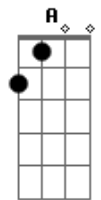

Merda - O Diabo Está Sempre Ao Meu Lado

Tom: A

A D E
Uhhhhhhh ououou

A E
Quando eu era criança
D
Eu não conseguia dormi
A E
Um dia no meio da noite
D
Olhei em baixo da cama
A E
Lá estava o diabo
D
Então ele me pergunto
A E
"Eu posso ser seu amigo?"

D
E eu respondi que sim

E D A
E hoje e sempre ele está ao meu lado
E
O diabo esta sempre ao meu lado
D A
O diabo esta sempre ao meu lado, Sim!!!

A D E
Uhhhhhhh ououou

E D A
E hoje e sempre ele está ao meu lado
E
O diabo esta sempre ao meu lado
D A
O diabo esta sempre ao meu lado, Sim!!!

Acordes

© ukulele-chords.com