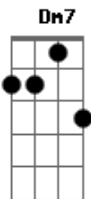

© ukulele-chords.com

© ukulele-chords.com