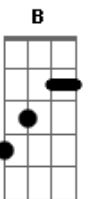

© ukulele-chords.com