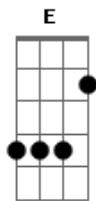

Mercúrio Cromo - Malabares

Tom: E

Riff 1 (intro verso)

```
E|-----
B|-----5-----9-----
G|---6---6---6---6/---9---9---9/---
D|---6---6---6---9---9---9---
A|-----
E|-----
```

Riff 2 (intro)

```
E|-----
B|--9-10-9-9-7-5-----
G|-----
D|-----
A|-----
E|-----
```

Riff 3 (refrão)

```
E|-----7-----
B|-----7h9p7-----7h9p7-----
G|--8h9-----9-8h9-----9-8-----9-----
D|-----9-----
A|-----
E|-----
```

^{A7}
Passo os dias procurando

^E
Encontrar uma resposta

^{A7} ^E
Em todo esse sentimento em mim

^{A7}
Passo noites misturando

^E
O concreto e o abstrato

^{A7} ^E
Para me sentir mais feliz

^{A7} ^E
Aaaaaah...

^{A7} ^E
Um maluco de cartola e malabares

^{A7} ^E
Aaaaaah...

^{A7} ^E
Bailarina de suéter novidade

^{A7}
Às vezes nem me entendo

^E
Vejo coisas

^{A7}
Meia volta, volta e meia

^E
E um retrato em ti

^{A7}
Jogo tinta na parede

^E
Faço desenho na neve

^{A7}
Qualquer coisa que me deixe aqui

^{A7} ^E
Aaaaaah...

^{A7} ^E
Um maluco de cartola e malabares

^{A7} ^E
Aaaaaah...

^{A7} ^E
Bailarina de suéter novidade

Solo

```
E|-----
B|-----9-----12-----9-----12-----
G|--/9-8/9---/9-8/9---/9-8/9---/9-8/9---
D|-----
A|-----
E|-----
```

É estranho o que eu digo
Mas a verdade é que eu me sinto assim
As formas de dizer te amo
São tantas já não tem mais fim

^{A7} ^E
Aaaaaah...

^{A7} ^E
Um maluco de cartola e malabares

^{A7} ^E
Aaaaaah...

^{A7} ^E
Bailarina de suéter novidade

Riff 2

Riff 3

Acordes