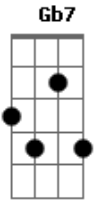

Mercedes Sosa - Si se calla el cantor

tom:

Bm

Si se calla el cantor calla la vida **Bm Gb7**

Porque la vida, la vida misma es todo un canto **Bm**

Si se calla el cantor, muere de espanto **Gb7 Em**

La esperanza, la luz y la alegría **Bm**

Si se calla el cantor muere la rosa

De que sirve la rosa sin el canto **Bm**

Debe el canto ser luz sobre los campos **Gb7 Em**

Iluminando siempre a los de abajo **Gb7 Bm**

Que no calle el cantor porque el silencio **A Em D Em Gbm**

Cobarde apaña la maldad que oprime **Gb7 C Bm**

No saben los cantores de agachadas **Em C Gb7 Bm**

No callarán jamás de frente al crimén **Gb7 G Gb7 Bm**

'Que se levanten todas las banderas **B7 Em**

Cuando el cantor se plante con su grito **Gb7 G**

Que mil guitarras desangren en la noche **C Bm**

Una inmortal canción al infinito' **Gb7 Bm**

Si se calla el cantor . . . calla la vida **Bm A G Gb7 Bm**

Acordes

© ukulele-chords.com

© ukulele-chords.com

© ukulele-chords.com