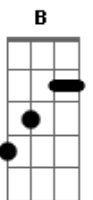

© ukulele-chords.com