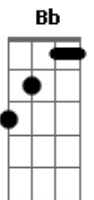

© ukulele-chords.com