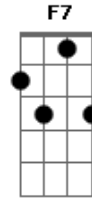

© ukulele-chords.com