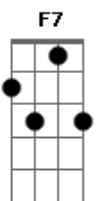

© ukulele-chords.com