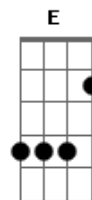

© ukulele-chords.com