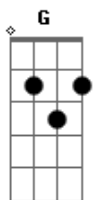

Dm E7 Am
Y en el alto cielo su fondo estrellado

Am Dm E7 Am
Y en las multitudes el hombre que yo amo
E Am
lalalalalalalalala.....

Am Dm E7 Am
Gracias a la vida que me ha dado tanto

G G C
Me ha dado el sonido y el abecedario
C C7 F7 F
Con él, las palabras que pienso y declaro

Dm E7 Am
Madre, amigo, hermano

Am Dm E7 Am
Y luz alumbrando la ruta del alma del que estoy amando
E Am
lalailailailailaia....Am

Dm E7 Am
Gracias a la vida que me a ha dado tanto

G G C
Me ha dado el oído que en todo su ancho
C C7 F7 F
Graba noche y día grillos y canarios

Dm E7 Am
Martillos, turbinas, ladridos, chubascos

Am Dm E7 Am
Y la voz tan tierna de mi bien amado.
E Am
lalalalalalalalailaia.....

Am Dm E7 Am
Gracias a la vida que me ha dado tanto

G G C
Me ha dado la marcha de mis pies cansados
C C7 F7 F
Con ellos anduve ciudades y charcos

G E Am
Playas y desiertos, montañas y llanos

Dm E7 Am
Y la casa tuya, tu calle y tu patio
E Am
lalailailailaia.....

Am Dm E7 Am
Gracias a la vida que me ha dado tanto

G G C
Me dio el corazón que agita su marco
C C7 F7 F
Cuando miro el fruto del cerebro humano

Dm E7 Am
Cuando miro el bueno tan lejos del malo

Am Dm E7 Am
Cuando miro el fondo de tus ojos claros.

E Am
lalailailailaiaaial.....

Am Dm E7 Am
Gracias a la vida que me ha dado tanto.

G G C
Me ha dado la risa y me ha dado el llanto
C C7 F7 F
Así yo distingo dicha de quebranto

Dm E7 Am
Los dos materiales que forman mi canto

Am Dm E7 Am
Y el canto de ustedes que es el mismo canto

Am Dm E7 Am
Y el canto de todos que es mi propio canto

Acordes

© ukulele-chords.com