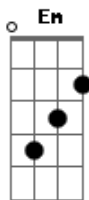

© ukulele-chords.com