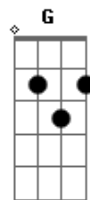

© ukulele-chords.com