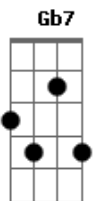

© ukulele-chords.com