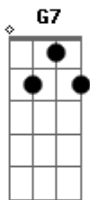

© ukulele-chords.com