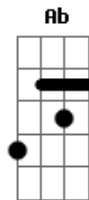

© ukulele-chords.com