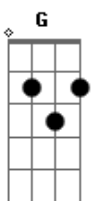

Mercedes Sosa - Balderrama

Tom: G

(intro)

Am G
A orillitas del canal
G7 C
cuando llega la mañana
Am B7
sale cantando la noche
E7 Am G7
desde lo de Balderrama.
C D C
Sale cantando la noche
D C E7 Am
desde lo de Balderrama.

Am G
Adentro puro temblor
G7 C
el bombo con la baguala
Am B7
y se alborota quemando
E7 Am G7
dele chispear la guitarra
C D C
y se alborota quemando
D C E7 Am
dele chispear la guitarra

Am D G7 C
Lucero solito brote del alba
Am B7
dónde iremos a parar
E7 Am G7
si se apaga Balderrama.
C D C
Dónde iremos a parar
D C E7

si se apaga Balderrama.

(intro)

Am G
Si uno se pone a cantar
G7 C
un cochero lo acompaña
Am B7
y en cada vaso de vino
E7 Am G7
tiembla el lucero del alba.
C D C
y en cada vaso de vino
D C E7
tiembla el lucero del alba.

Am G
Zamba del amanecer
G7 C
arrullo de Balderrama
Am B7
canta por la medianoche
E7 Am G7
llora por la madrugada.
C D C
canta por la medianoche
D C E7
llora por la madrugada.

Am D G7 C
Lucero solito brote del alba
Am B7
dónde iremos a parar
E7 Am G7
si se apaga Balderrama.
C D C
Dónde iremos a parar
D C E7
si se apaga Balderrama.

Acordes

© ukulele-chords.com