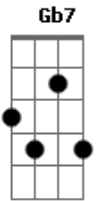

© ukulele-chords.com