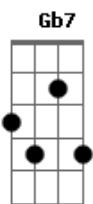

© ukulele-chords.com

© ukulele-chords.com