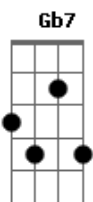

© ukulele-chords.com

© ukulele-chords.com