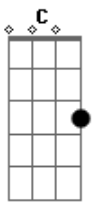

© ukulele-chords.com