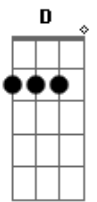

© ukulele-chords.com