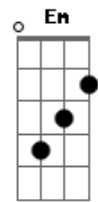

© ukulele-chords.com