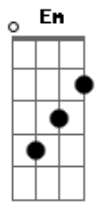

© ukulele-chords.com