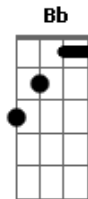

© ukulele-chords.com