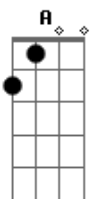

© ukulele-chords.com