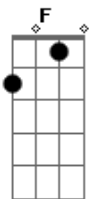

Meramolim - Visão Derramada

Tom: **F**

Intro: **Fm, A, Fm, C, Fm**

Fm
Não adianta chorar
Pela visão derramada **A**
Se esta sempre foi **C**
A cara da pátria amada **Fm C Bb A**
Essa cara amarrada
Cara desapontada **Fm**
Pelo desmando mandada **C**
Fm
Não adianta chorar
Pela visão fragmentada **A**
Se esta sempre foi **C**
Fm C Bb A
A gota d'água da mágoa
Essa gota serena
Que fere sem pena **Fm C**

A vida na lona **Fm**
Essa gota à tona **Fm**
Não adianta lamentar **A**
Por essa vida sofrida **C**
Se a pátria sempre foi **Fm C Bb A**
Uma causa esquecida **Fm C Bb A**
E nós aqui com cara de touca
É como cara sem boca **Fm**
Ou é boca fechada **Fm**
Não adianta lamentar **A**
Por essa luta sofrida **C**
Se a pátria sempre foi **Fm C Bb A**
Uma causa esquecida **Fm C Bb A**
E nós aqui com cara de touca **C**
É como cara sem boca **Fm**
Ou é boca fechada

Acordes