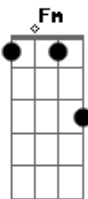

© ukulele-chords.com