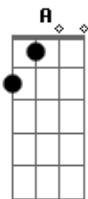

© ukulele-chords.com