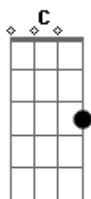

© ukulele-chords.com