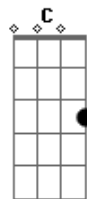

© ukulele-chords.com