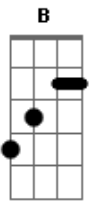

© ukulele-chords.com