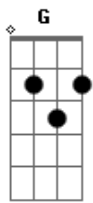

Por entre terrenos bebe venenos **B7 Em**

No desespero corre pro mar **Gbm7 C7 Em**

Em
Álula

É minha palavra ardendo no fogo **B7 Am Em**

No fundo da caverna **B7 Em**

Queimando a alma a fio e desafios **Gbm7 Em7 G G Em**

Na escuridão aproxima-se o olho da lanterna **C7M Bm7 G G Em**

E os planos insanos dos seres humanos **Gbm7 Bm7 C3 B Em**

Passos côvados e ávidos pra matar

Em
Álula

É minha palavra voando por perto **B7 Am Em**

Pois não sabe ao certo **B7 Em**

O lado que a fera da era vai chegar **Gbm7 Em7 G G Em**

Na clina da procela **Gbm7**

Que nunca vem sem àquela **Bm7**

Força de arrasar **C3 B Em**

Em
Álula

Pode ser sua força **Am Am**

Pode ser seu pensar **Em**

Seu pensar pode ter **Am Am**

O espírito de álula **B7 Em**

Álula voar, voar...

Acordes

© ukulele-chords.com

© ukulele-chords.com

© ukulele-chords.com