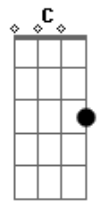

© ukulele-chords.com