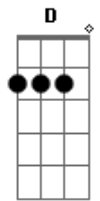

© ukulele-chords.com