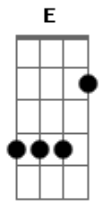

Meramolim - Gata Sorrateira

Tom: E

m

Reguei, reguei, reguei
Reguei o teu amor
Cheguei, cheguei, cheguei
Cheguei ao desatino
E fui parar no teu destino
Entrei, entrei, entrei
Pelos laços de ?tá?só
Peguei a solidão e dei um nó
Fiz de ti o meu xodó
Um xodó de gata sorrateira

Uma gata da ribeira
Que me toma de assalto
Coração pula ?pro?alto
Num bate, bate
De zabumba lá na barra
Quando estou
Gata em tuas garras
Quando estou
Amor em tuas garras
Quando estou
Gata em tuas garras

Acordes

© ukulele-chords.com