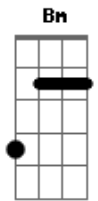

© ukulele-chords.com