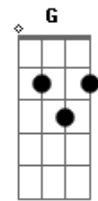

© ukulele-chords.com