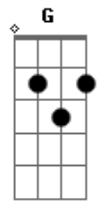

© ukulele-chords.com