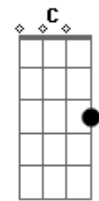

© ukulele-chords.com