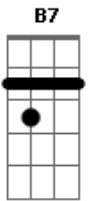

© ukulele-chords.com