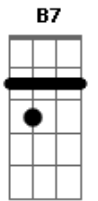

© ukulele-chords.com