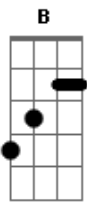

Meramolim - Fruta Madura

Tom: **B**

m

Sempre te vejo pela beira do riacho
Pelo solto pé descalço

Corpo nu rosto sorrindo

Espiga aberta bem no meio da seara

Lua nova noite clara

Estrela que vem caindo

Então te vejo surgindo moça formada

Cana doce namorada

Na estrela chuva fina

Sonho atrevido flor forrada de orvalho

Fruta madura no galho

Cachoeira cristalina

Sinto teu cheiro com a pancada do vento

Isso aumenta meu tormento

E desatina o meu cantar

Eu me enrosco me prendo em teus abraços

Paz na curva dos teus braços

Vou fazer minha morada

Acordes