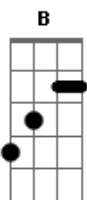

Meramolim - Fruta Madura

Tom: **B**

m

Sempre te vejo pela beira do riacho
Pelo solto pé descalço

Corpo nu rosto sorrindo

Espiga aberta bem no meio da seara

Lua nova noite clara

Estrela que vem caindo

Então te vejo surgindo moça formada

Cana doce namorada

Na estrela chuva fina

Sonho atrevido flor forrada de orvalho

Fruta madura no galho

Cachoeira cristalina

Sinto teu cheiro com a pancada do vento

Isso aumenta meu tormento

E desatina o meu cantar

Eu me enrosco me prendo em teus abraços

Paz na curva dos teus braços

Vou fazer minha morada

Acordes