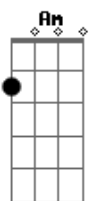

© ukulele-chords.com