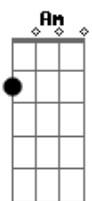

© ukulele-chords.com