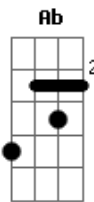

© ukulele-chords.com