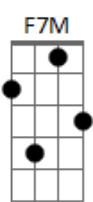

© ukulele-chords.com

© ukulele-chords.com