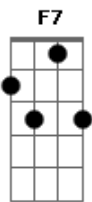

© ukulele-chords.com