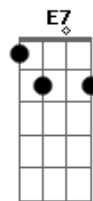

© ukulele-chords.com