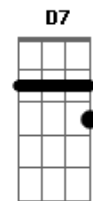

© ukulele-chords.com