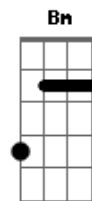

© ukulele-chords.com