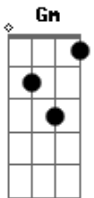

Menzo Menezes - Noite Ao Luar

Tom: D

D7 Em G Gm Bm7 G
 Que noite linda ao luar, lembra seu sorriso. seu batom, você chegar

D7 Em G Gm Bm7 G D
 Entre os carros sigo a caminhar, esperando no mesmo lugar, você chegar.

D7 Em G Gm Bm7 G D
 Entre os carros sigo a caminhar, esperando no mesmo lugar, você chegar.

Bm7 G D
 Tenho procurado em cada som a alegria que o seu riso traz
 Em G Gm
 Tenho procurado em cada tom o tempo que me faz lembrar

D7 Db7 Bm7
 Que sou eu o cara que te amou e que em minha cama há teu cheiro, tua cor

G D Em G Gm D7
 E que já não há nada mais, de você senão essa linda noite ao luar

D7 Bb7 Bm7
 E eu já sei que onde quer que se vá, nos meus braços será o seu lugar

G D Em G Gm D7
 E que já não há nada mais, de você senão essa linda noite ao luar

Acordes

© ukulele-chords.com

© ukulele-chords.com

© ukulele-chords.com

© ukulele-chords.com

© ukulele-chords.com

© ukulele-chords.com