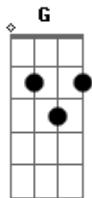

Menzo Menezes - Noite Ao Luar

Tom: D

D7 Em G Gm Bm7 G
 Que noite linda ao luar, lembra seu sorriso. seu batom, você chegar

D7 Em G Gm Bm7 G D
 Entre os carros sigo a caminhar, esperando no mesmo lugar, você chegar.

D7 Em G Gm Bm7 G D
 Entre os carros sigo a caminhar, esperando no mesmo lugar, você chegar.

Bm7 G D
 Tenho procurado em cada som a alegria que o seu riso traz
 Em G Gm
 Tenho procurado em cada tom o tempo que me faz lembrar

D7 Db7 Bm7
 Que sou eu o cara que te amou e que em minha cama há teu cheiro, tua cor

G D Em G Gm D7
 E que já não há nada mais, de você senão essa linda noite ao luar

D7 Bb7 Bm7
 E eu já sei que onde quer que se vá, nos meus braços será o seu lugar

G D Em G Gm D7
 E que já não há nada mais, de você senão essa linda noite ao luar

Acordes

© ukulele-chords.com

© ukulele-chords.com

© ukulele-chords.com

© ukulele-chords.com

© ukulele-chords.com

© ukulele-chords.com