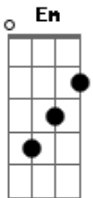

Menzo Menezes - Noite Ao Luar

Tom: D

D7 Em G Gm Bm7 G
 Que noite linda ao luar, lembra seu sorriso. seu batom, você chegar

D7 Em G Gm Bm7 G D
 Entre os carros sigo a caminhar, esperando no mesmo lugar, você chegar.

D7 Em G Gm Bm7 G D
 Entre os carros sigo a caminhar, esperando no mesmo lugar, você chegar.

Bm7 G D
 Tenho procurado em cada som a alegria que o seu riso traz
 Em G Gm
 Tenho procurado em cada tom o tempo que me faz lembrar

D7 Db7 Bm7
 Que sou eu o cara que te amou e que em minha cama há teu cheiro, tua cor

G D Em G Gm D7
 E que já não há nada mais, de você senão essa linda noite ao luar

D7 Bb7 Bm7
 E eu já sei que onde quer que se vá, nos meus braços será o seu lugar

G D Em G Gm D7
 E que já não há nada mais, de você senão essa linda noite ao luar

Acordes

© ukulele-chords.com

© ukulele-chords.com

© ukulele-chords.com

© ukulele-chords.com

© ukulele-chords.com

© ukulele-chords.com