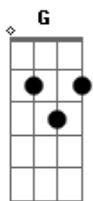

Menudo - Se Tu Não Estás

tom:

Intro: G D C G C

G D
Quando o sol nascer será a hora
C G
Triste mas eu tenho que partir
D
Levo seu aplauso na memória
C G D
E todo calor que recebi
Em Bm Em Bm
Quando estiver longe, se perder o sono
Em Em C Am C
Vou pensar que ouço uma voz me chamando gritando por mim
G D
Já amanheceu e vou-me embora
C G
Triste porque é hora de partir
D
Levo o sorriso na lembrança
C G D
Emoção maior que eu vivi
Em Bm Em Bm

Quando estiver longe, se perder o sono
Em Em C Am C
Vou pensar que ouço uma voz me chamando gritando por mim

C D Bm Em
É o coração a dizer que só você me faz feliz
C Bm Am C
Preciso agora levar a sério o que ele diz
G7 C D Bm Em
É o coração a dizer que só você me faz feliz
C Bm Am C G D C G C
Preciso agora esquecer tudo e retornar

Em Bm Em Bm
Quando estiver longe, se perder o sono
Em Em C Am C
Vou pensar que ouço uma voz me chamando gritando por mim

C D Bm Em
É o coração a dizer que só você me faz feliz
C Bm Am C
Preciso agora levar a sério o que ele diz
G7 C D Bm Em
É o coração a dizer que só você me faz feliz
C Bm Am C G C
Preciso agora esquecer tudo e retornar

Acordes

© ukulele-chords.com