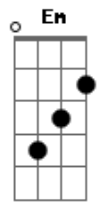

© ukulele-chords.com