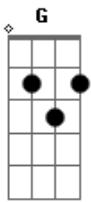

Mente Duende - Mato&Morro

Tom: G

Mato & Morro

Intro: G Em C Am D G 2x

G Em C Am
No meio do mundo e longe de tudo

D G
Onde eu moro é Mato e Morro

G D Em D
Mato o tempo mato a saudade

C G Am
Mato a fome mato a sede

G D Em D
Morro pela minha terra

C G Am
Morro prá plantar e morro pra colher

G D Em D
Mato a culpa mato o medo
C G Am
Mato o desejo de você
G D Em D
Morro um pouco a cada dia
C G Am
Morro e do alto posso ver

C D G Em 2x
C D G Em
A gente quer viver
C D G Em A7 D
A gente quer viver
G Em C Am
No meio do mundo e longe de tudo
D G
Onde eu moro é Mato e Morro

Acordes

© ukulele-chords.com

© ukulele-chords.com

© ukulele-chords.com