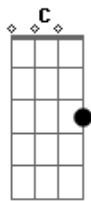

© ukulele-chords.com

© ukulele-chords.com