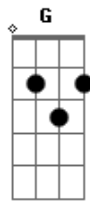

© ukulele-chords.com