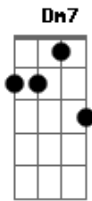

© ukulele-chords.com