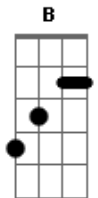

Mensagem Brasil - Ninguém Te Ama Como Eu

Tom: A
Intro: A E Gbm Bm D E
A E A E Gbm

A E Gbm Bm D E
Tenho esperado este momento, tenho esperado que viesses a mim.

A E Gbm Bm D E
Tenho esperado que me fales, tenho esperado que estivesses assim.

E Gbm Bm D E A
Eu sei bem o que tens vivido, sei também que tens chorado.

E Gbm Bm D E
Eu sei bem o que tens sofrido, pois permaneço ao teu lado.

Refrão:
A E Gbm Gbm Bm D E
Ninguém te ama como eu, ninguém te ama como eu.
A E Gbm Gbm B
Olhe pra cruz esta é a minha grande prova.
D E
Ninguém te ama como eu.
A E Gbm Gbm Bm D E

Ninguém te ama como eu, ninguém te ama como eu.

A E Gbm Gbm B
Olhe pra cruz, foi por ti, porque te amo,
E A

A Ninguém te ama como eu.
Intro: A E Gbm (2x)

A E Gbm Bm D E A
Eu sei bem o que me dizes ainda que nunca me fales.
E Gbm Bm D E A
Eu sei bem o que tens sentido ainda que nunca me reveles.
E Gbm Bm D E A
Tenho andado ao teu lado, junto a ti permanecido.
E Gbm Bm D E
Eu te levo em meus braços, pois sou o teu melhor amigo.

Refrão (2x)
solo: A E Gbm Gbm
Bm D E E
Ninguém te ama como eu
Final: A E Gbm Gbm A

Acordes

© ukulele-chords.com

© ukulele-chords.com

© ukulele-chords.com

© ukulele-chords.com

© ukulele-chords.com

© ukulele-chords.com