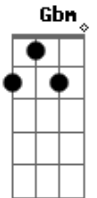

Ninguém te ama como eu, ninguém te ama como eu.

A E Gbm Gbm B
Olhe pra cruz, foi por ti, porque te amo,
E A

A Ninguém te ama como eu.
Intro: A E Gbm (2x)

A E Gbm Bm D E A
Eu sei bem o que me dizes ainda que nunca me fales.
E Gbm Bm D E A
Eu sei bem o que tens sentido ainda que nunca me reveles.
E Gbm Bm D E A
Tenho andado ao teu lado, junto a ti permanecido.
E Gbm Bm D E
Eu te levo em meus braços, pois sou o teu melhor amigo.

Refrão (2x)
solo: A E Gbm Gbm
Bm D E E
Ninguém te ama como eu
Final: A E Gbm Gbm A

Acordes

© ukulele-chords.com

© ukulele-chords.com

© ukulele-chords.com

© ukulele-chords.com

© ukulele-chords.com

© ukulele-chords.com