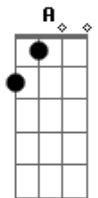

Mensagem Brasil - Ninguém Te Ama Como Eu

Tom: A
Intro: A E Gbm Bm D E
A E A E Gbm

A E Gbm Bm D E
Tenho esperado este momento, tenho esperado que viesses a mim.

A E Gbm Bm D E
Tenho esperado que me fales, tenho esperado que estivesses assim.

E Gbm Bm D E A
Eu sei bem o que tens vivido, sei também que tens chorado.

E Gbm Bm D E
Eu sei bem o que tens sofrido, pois permaneço ao teu lado.

Refrão:
A E Gbm Gbm Bm D E
Ninguém te ama como eu, ninguém te ama como eu.
A E Gbm Gbm B
Olhe pra cruz esta é a minha grande prova.
D E
Ninguém te ama como eu.
A E Gbm Gbm Bm D E

Ninguém te ama como eu, ninguém te ama como eu.

A E Gbm Gbm B
Olhe pra cruz, foi por ti, porque te amo,
E A

A Ninguém te ama como eu.
Intro: A E Gbm (2x)

A E Gbm Bm D E A
Eu sei bem o que me dizes ainda que nunca me fales.

E Gbm Bm D E A
Eu sei bem o que tens sentido ainda que nunca me reveles.

E Gbm Bm D E A
Tenho andado ao teu lado, junto a ti permanecido.

E Gbm Bm D E
Eu te levo em meus braços, pois sou o teu melhor amigo.

Refrão (2x)
solo: A E Gbm Gbm
Bm D E E
Ninguém te ama como eu

Final: A E Gbm Gbm A

Acordes

© ukulele-chords.com