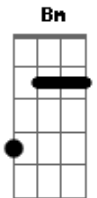

E Gbm Bm D E A
Eu sei bem o que tens vivido, sei também que tens chorado.

E Gbm Bm D E
Eu sei bem o que tens sofrido, pois permaneço ao teu lado.

Refrão:
A E Gbm Gbm Bm D E
Ninguém te ama como eu, ninguém te ama como eu.
A E Gbm Gbm B
Olhe pra cruz esta é a minha grande prova.
D E
Ninguém te ama como eu.
A E Gbm Gbm Bm D E

Ninguém te ama como eu, ninguém te ama como eu.

A E Gbm Gbm B
Olhe pra cruz, foi por ti, porque te amo,
E A

A Ninguém te ama como eu.
Intro: A E Gbm (2x)

A E Gbm Bm D E A
Eu sei bem o que me dizes ainda que nunca me fales.
E Gbm Bm D E A
Eu sei bem o que tens sentido ainda que nunca me reveles.
E Gbm Bm D E A
Tenho andado ao teu lado, junto a ti permanecido.
E Gbm Bm D E
Eu te levo em meus braços, pois sou o teu melhor amigo.

Refrão (2x)
solo: A E Gbm Gbm
Bm D E E
Ninguém te ama como eu
Final: A E Gbm Gbm A

Acordes

© ukulele-chords.com

© ukulele-chords.com

© ukulele-chords.com

© ukulele-chords.com

© ukulele-chords.com

© ukulele-chords.com