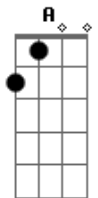

Mensagem Brasil - Ninguém Te Ama Como Eu

Tom: A
Intro: A E Gbm Bm D E
A E A E Gbm

A E Gbm Bm D E
Tenho esperado este momento, tenho esperado que viesses a mim.

A E Gbm Bm D E
Tenho esperado que me fales, tenho esperado que estivesses assim.

E Gbm Bm D E A
Eu sei bem o que tens vivido, sei também que tens chorado.

E Gbm Bm D E
Eu sei bem o que tens sofrido, pois permaneço ao teu lado.

Refrão:
A E Gbm Gbm Bm D E
Ninguém te ama como eu, ninguém te ama como eu.
A E Gbm Gbm B
Olhe pra cruz esta é a minha grande prova.
D E
Ninguém te ama como eu.
A E Gbm Gbm Bm D E

Ninguém te ama como eu, ninguém te ama como eu.

A E Gbm Gbm B
Olhe pra cruz, foi por ti, porque te amo,
E A

A Ninguém te ama como eu.
Intro: A E Gbm (2x)

A E Gbm Bm D E A
Eu sei bem o que me dizes ainda que nunca me fales.
E Gbm Bm D E A
Eu sei bem o que tens sentido ainda que nunca me reveles.
E Gbm Bm D E A
Tenho andado ao teu lado, junto a ti permanecido.
E Gbm Bm D E
Eu te levo em meus braços, pois sou o teu melhor amigo.

Refrão (2x)
solo: A E Gbm Gbm
Bm D E E
Ninguém te ama como eu
Final: A E Gbm Gbm A

Acordes

© ukulele-chords.com