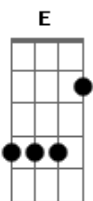

Mensagem Brasil - Não Perca Mais Tempo

tom:

Intro: Gbm E D A Bm A E
Gbm E D A Bm A E Gbm

A E Gbm A D A
Nada se compara
A E Gbm E A E Gbm
Ao que Deus tem para nós
Gbm E D A Bm A D
Uma vida sem igual
Bm E
Basta querer

A E Gbm A D A
Tudo se faz novo
A E Gbm E A E Gbm
Para quem se deixa amar
Gbm E D A Bm E
Pelo Deus Amor

A E Gbm D A E

Acordes

© ukulele-chords.com

© ukulele-chords.com

© ukulele-chords.com

© ukulele-chords.com