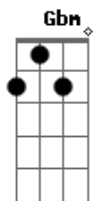

Mensagem Brasil - Não Perca Mais Tempo

tom:

Intro: Gbm E D A Bm A E
Gbm E D A Bm A E Gbm

A E Gbm A D A
Nada se compara
A E Gbm E A E Gbm
Ao que Deus tem para nós
Gbm E D A Bm A D
Uma vida sem igual
Bm E
Basta querer

A E Gbm A D A
Tudo se faz novo
A E Gbm E A E Gbm
Para quem se deixa amar
Gbm E D A Bm E
Pelo Deus Amor

A E Gbm D A E

Acordes

© ukulele-chords.com