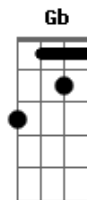

© ukulele-chords.com