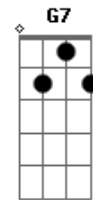

© ukulele-chords.com