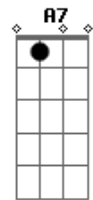

© ukulele-chords.com