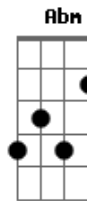

© ukulele-chords.com