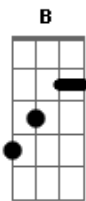

© ukulele-chords.com