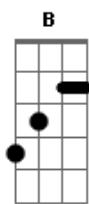

© ukulele-chords.com