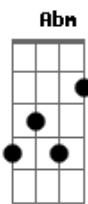

© ukulele-chords.com