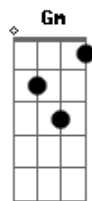

# Mensageiros33 - Lindo Mundo

tom:

Intro: Eb F Gm Bb

Meu pai  
Caminhei nos teus campos de amor

Desde então  
Tu me curas da minha dor

E nos teus braços quero me jogar  
E do teu amor, compartilhar  
Que tu és rei  
Que tu és rei

Meu filho  
Te amei desde que te vi  
Sua dor  
Se vai porque eu estou aqui

## Acordes

© ukulele-chords.com

© ukulele-chords.com

© ukulele-chords.com

© ukulele-chords.com

Eu escutei tua súplica  
E enviei anjos pra te amar  
Meu filho eu te amo  
Meu filho eu te amo  
E quando eu te encontrar  
Eu quero te dizer  
Que o lindo desse mundo  
Tem um nome, e é você  
E quando eu te encontrar  
Eu quero te dizer  
Que o lindo desse mundo  
Tem um nome, e é  
E é você meu filho  
E é você meu filho  
E é você meu filho

[Solo] Eb F Gm Bb

E quando eu te encontrar  
Eu quero te dizer  
Que o lindo desse mundo  
Tem um nome, e é você

E quando eu te encontrar  
Eu quero te dizer  
Que o lindo desse mundo  
Tem um nome, e é  
E é Jesus  
E é Jesus  
E é Jesus  
E é Jesus