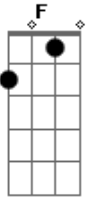

© ukulele-chords.com