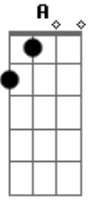

© ukulele-chords.com