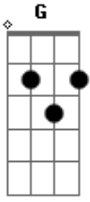

© ukulele-chords.com