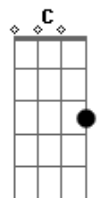

© ukulele-chords.com