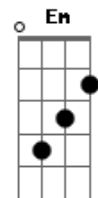

© ukulele-chords.com