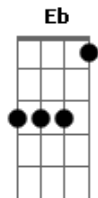

© ukulele-chords.com