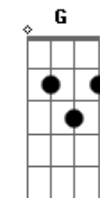

© ukulele-chords.com