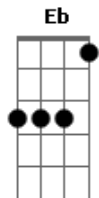

© ukulele-chords.com