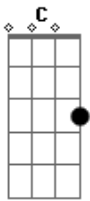

© ukulele-chords.com

© ukulele-chords.com