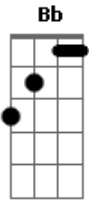

© ukulele-chords.com