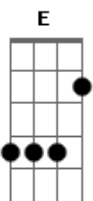

Mensageiros do Espírito - Recebe-me

tom:

Intro: A D E D A D E D

Tu que te dignaste me escolher. Para amar, orar, sofrer

Toma-me rápido, peço-Te. Consagrar-Te-ei

Minha vida, minha vida, minha vida

Tu me chamas ao Carmelo. Minha alma voa ao Teu apelo

E em Ti eu me encontro, me perco na imensidão

Do Teu Amor, do Teu Amor, do Teu Amor

Recebe-me, Senhor, em Teus átrios!

Tua vontade é a minha, encerra-me dentro de ti!

Quero ser tua para sempre

Recebe-me, Senhor, em Teus átrios!

Tua vontade é a minha, encerra-me dentro de ti!

Quero ser tua para sempre

Como expressar-te a alegria de tão grande predileção?

Meu coração se extasia em longos suspiros!

Sei que esta é a minha vocação

[Solo] B Gb E Gb Abm Gb
E B Gb E Gb B E Gb
Abm Gb E Gb B E Gb
Abm Gbadd9 E Abm Gbadd9 E

Acordes

© ukulele-chords.com