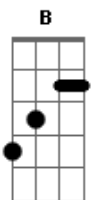

© ukulele-chords.com