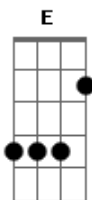

© ukulele-chords.com

© ukulele-chords.com