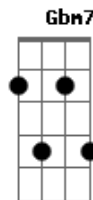

© ukulele-chords.com