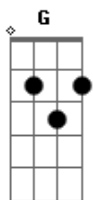

Mensageiros do Espírito - RAINHA DO CARMO

tom:

Intro: **Dbm** **A** **E** **B** **B**

Dbm **A**
Numa pequena nuvem te vejo Mãe de Deus
Dbm **B**
O profeta clamou e chuva desceu
Dbm **A**
E hoje nós pedimos que desça sobre nós
Dbm **B** **Ab**
Por tuas santas mãos torrentes de poder

E **B** **A**
Te seguiremos ó Rainha do Carmo
Gbm7 **B**
Irmã, Mestra e Mãe, esperança e refúgio
E **B** **A**

Te seguiremos ó Rainha do Carmo

Gbm7 **B** **Dbm**
Irmã, Mestra e Mãe, esperança e refúgio do Carmelo

A **E** **B**
Uôôô... Uôôô... Uôôô...
Dbm **A** **E** **B**
Oh... Uôôô... Uôôô... Uôôô...
Dbm **A** **Dbm** **B**
Oooo... Oooo... Oooo... Oo...

Ajudai-nos a subir o Monte que é teu Filho
Teu Escapulário será o nosso abrigo
O teu sorriso alegra o nosso coração
Basta tua ordem o inimigo vai a chão.
Ela nossa Rainha... Nos protege e nos guia...
Seguiremos tua voz, queremos te conhecer
A Igreja te aclama... És a Mãe do Salvador...
Que nos toma pela mão, venha o que vier

Acordes

© ukulele-chords.com