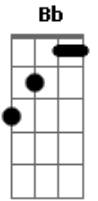

Mensageiros do Espírito - O Céu É Meu Lugar

tom:

Dm

Dm

Bb

Vem Espírito de Deus

Flui em meu interior

O Céu é meu lugar

É lá que eu quero estar

Então, vem me socorrer

Vem em auxílio da minha fraqueza

Pois não sei orar como convém

Vem em auxílio da minha fraqueza

Pois não sei orar como convém

Acordes

© ukulele-chords.com