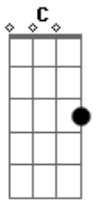

© ukulele-chords.com