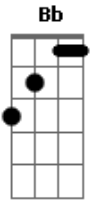

Mensageiros do Espírito - O Céu É Meu Lugar

tom:

Dm

Dm

Bb

Vem Espírito de Deus

Flui em meu interior

O Céu é meu lugar

É lá que eu quero estar

Então, vem me socorrer

Vem em auxílio da minha fraqueza

Pois não sei orar como convém

Vem em auxílio da minha fraqueza

Pois não sei orar como convém

Acordes

© ukulele-chords.com