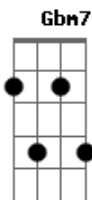

© ukulele-chords.com