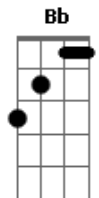

Intro: F Dm Bb F (Volta do começo)

C Dm Bb F
Onde dói filho meu? Deixa-me cuidar, cuidar de ti

C Dm Am7
Não tenhas medo de mim, teu sofrer é o meu sofrer

Bb Gm
Ó vem, me abraça filho, vem.

Bb C
Eu não suporto mais te ver longe do Amor

F
Meu filho sempre te amei, sempre te amei

Dm
Minha pequena criança, tua Mãe está aqui

Bb Gm
Vem brincar comigo, fica comigo

C Bb C
Faz-me sorrir.

F
Ó filho sempre te amei, sim eu sempre te amei

Dm
Sei que não tens força, descansa em mim

Bb Gm
Te acolho em meu colo, serei teu abrigo

Bb C F
Aos pés da Cruz meu Filho te entregou a mim.

Gm Am7 Bb
F (2x: C)

Choro quando não me escutas, pequena criança, filho meu. (2x)

Solo: F Dm Bb Gm C (REFRÃO)

Final: Dm C Bb Gm Bb C
C Bb Dm C Bb F

Aos pés da Cruz meu Filho te entregou a mim.

Acordes

© ukulele-chords.com

© ukulele-chords.com

© ukulele-chords.com

© ukulele-chords.com

© ukulele-chords.com